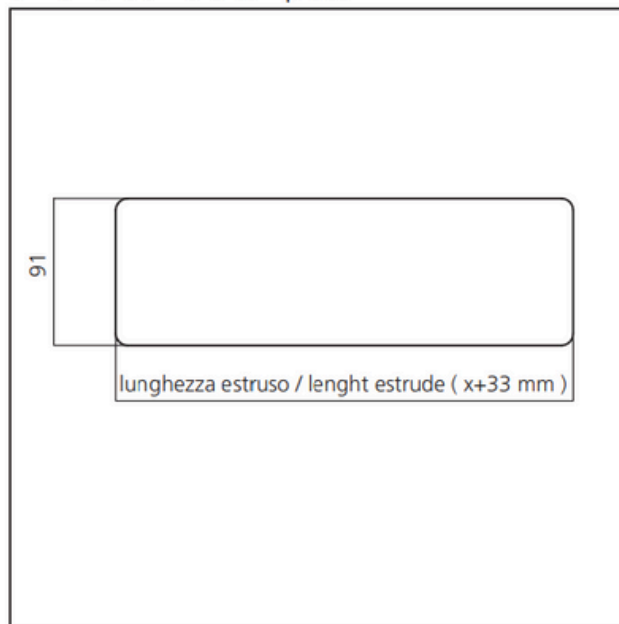

pamar

PC 2008 Z

vista frontale / frontal view

dima foro / hole template

sez. incassato chiuso / embedded section closed

sez. incassato aperto / embedded section open