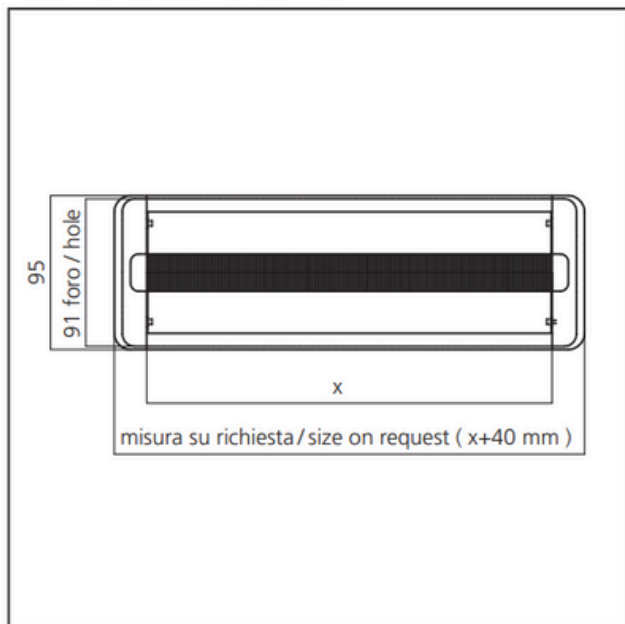

pamar

PC 2008 Z

vista frontale / frontal view

dima foro / hole template

sez. incassato chiuso / embedded section closed

sez. incassato aperto / embedded section open