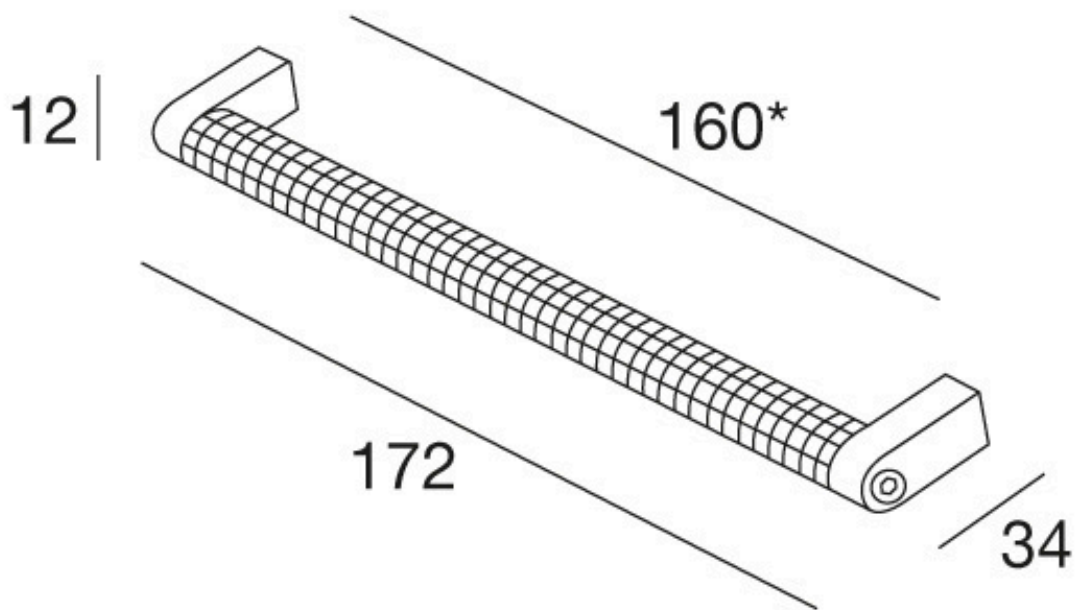

pamar

MN 2504 Z

vite reale / real screw

misure su richiesta / size on request