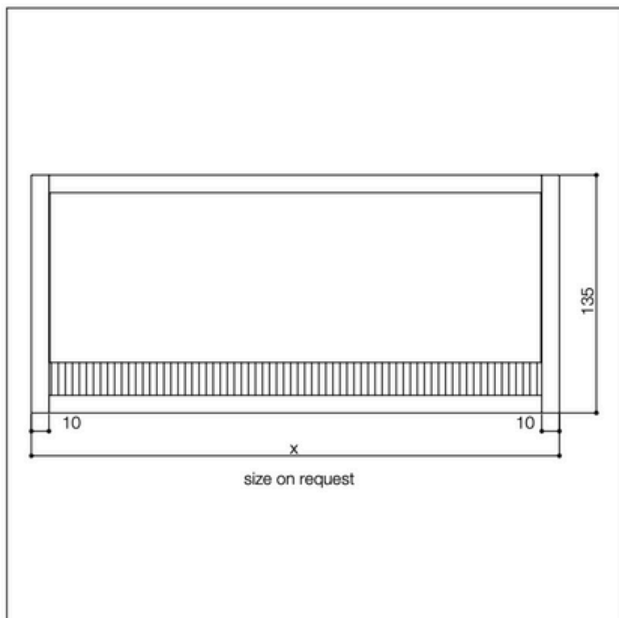

pamar

PC 4005 Z

Vista esterna in pianta

Misure tecniche foro

Misure tecniche sezione laterale

Misure tecniche foro in sezione laterale