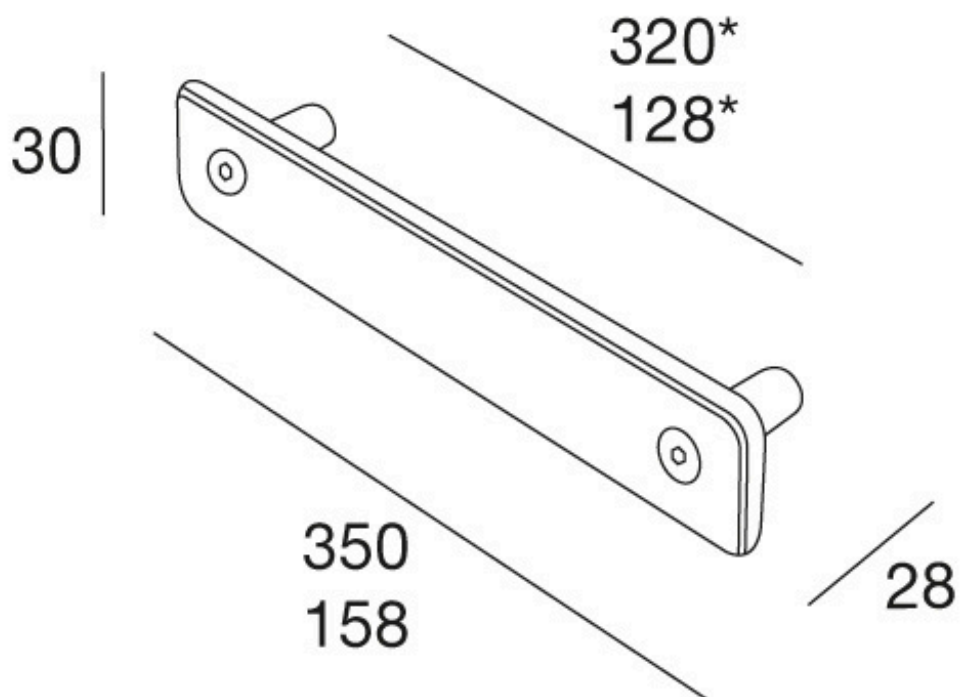

pamar

MN 2478 Z

Vite in acciaio inox nero /
Black inox screw