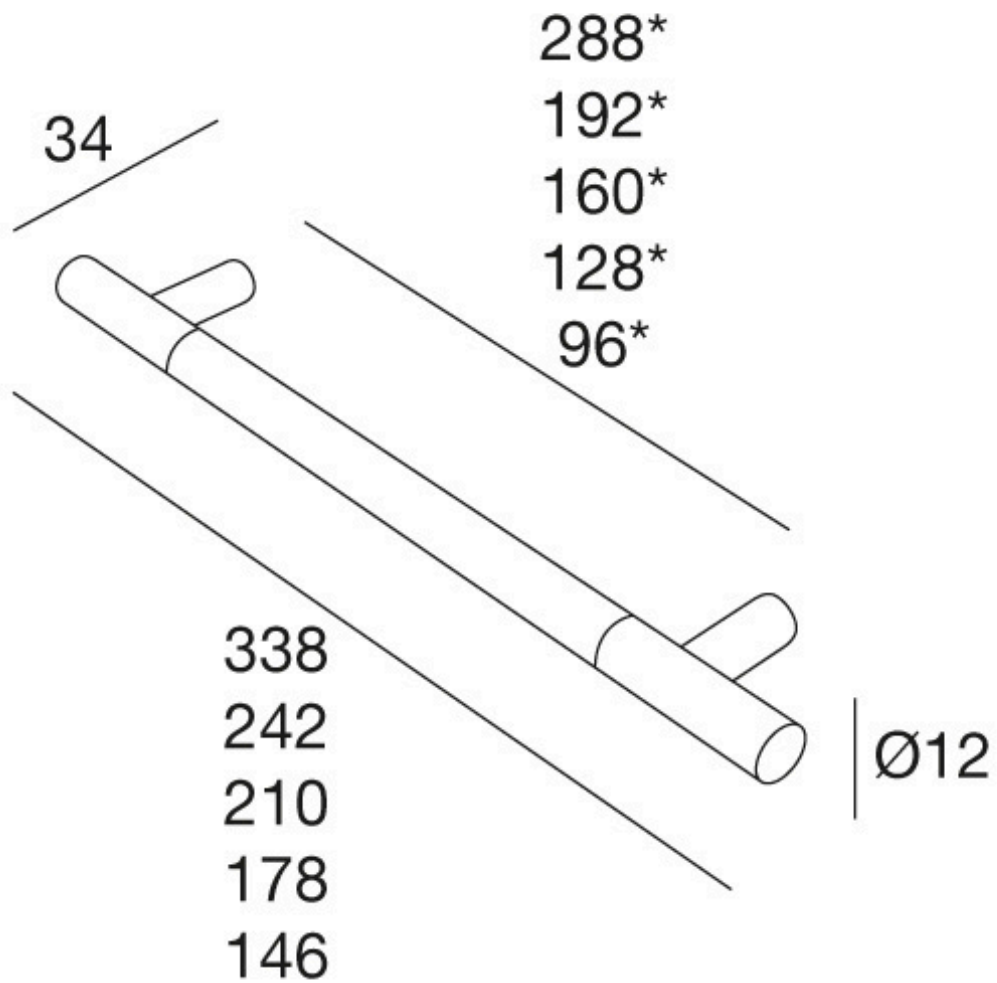

pamar

MN 650 Z

misure su richiesta / size on request