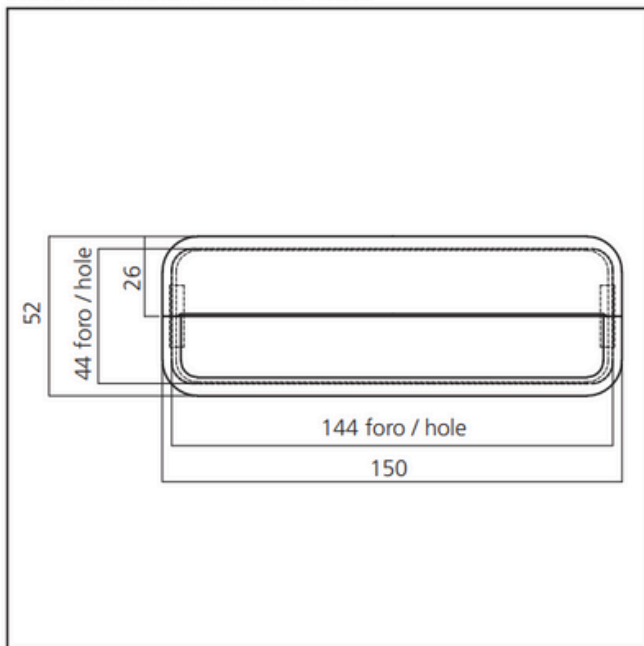

pamar

PC 2001 Z150

vista frontale / frontal view

dima foro / hole template

sezione / section

sez. incassato aperto / embedded section open